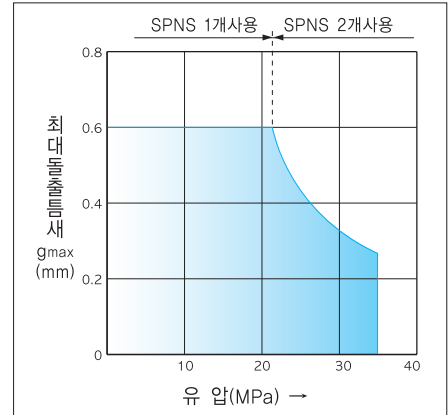

B치수구하는 방법

B치수 결정시 피스톤의 편심(偏心)을 고려하여 최대돌출틈새(편측片側)를 오른쪽 그래프와 맞춰보십시오.

호칭번호	패킹호칭치수 및 장착부치수					KNS부품 번호		
	d	D	h	H	C			
SPNS 36S	36	43.3	2.9	3.2	5.5	KGS5036V5		
36		46.7				4.2	KGS5037V5	
38S	38	48.7	3.9	4.2		KGS5038V5		
38		53.1				5.9	6.3	KGS5039V5
40S	40	50.7	3.9	4.2		KGS5040V5		
40		55.1				5.9	6.3	KGS5041V5
42S	42	52.7	3.9	4.2		KGS5042V5		
42		57.1				5.9	6.3	KGS5043V5
45S	45	55.7	3.9	4.2		KGS5044V5		
45		60.1				5.9	6.3	KGS5045V5
50S	50	60.7	3.9	4.2		KGS5046V5		
50		65.1				5.9	6.3	KGS5047V5
56S	56	66.7	3.9	4.2		KGS5048V5		
56		71.1				5.9	6.3	KGS5049V5
60S	60	70.7	3.9	4.2		KGS5050V5		
60		75.1				5.9	6.3	KGS5051V5
63	63	78.1	KGS5052V5					
65	65	80.1	KGS5053V5					
67	67	82.1	KGS5054V5					
70	70	85.1	KGS5055V5					
71	71	86.1	KGS5056V5					
75	75	90.1	KGS5057V5					
80	80	95.1	KGS5058V5					
85	85	100.1	KGS5059V5					
90	90	105.1	KGS5060V5					
95	95	110.1	KGS5061V5					
100	100	115.1	KGS5062V5					
105	105	120.1	KGS5063V5					
110	110	125.1	KGS5064V5					
112	112	127.1	KGS5065V5					
115	115	130.1	KGS5066V5					
120	120	135.1	KGS5067V5					
125	125	140.1	KGS5068V5					
130	130	145.1	KGS5069V5					
135	135	150.1	KGS5070V5					
140	140	155.1	KGS5071V5					
150	150	165.1	KGS5072V5					
160	160	175.1	KGS5073V5					
170	170	185.1	KGS5074V5					
180	180	195.1	KGS5075V5