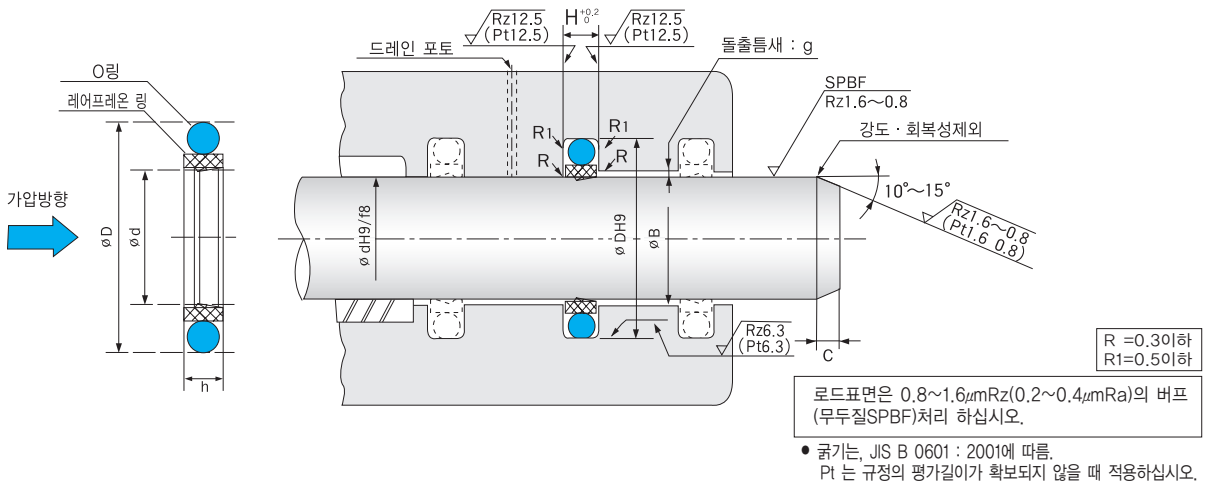

SPNS형

로드실 전용패킹

테프론(PTFE)+니트릴고무(NBR)

● 주문하실 때는 KNS부품번호 및 형식치수를 지정해 주십시오.

(예) · 형식치수 SPNS 4 8.9 2
 └─ 형식기호 └─ 패킹호칭치수
 내경(d), 외경(D), 높이(h)순
· 부품번호 KGS5000V5

재 료	KNS 55YF + KNS A305
특별 주문	이 치수표에 기재되어 있지 않은 치수 또는 치수표에 기재되어 있어도 표준 재료와 다른 재료 (고무)를 구하는 경우 새로운 성형형이 필요할 수가 있으므로 별도 견적서를 드립니다.

호칭번호	패킹호칭 치수 및 장착부 치수					KNS부품 번호
	d	D	h	H	C	
SPNS 4	4	8.9	2	2.2	3.5	●KGS5000V5
5	5	9.9				●KGS5001V5
6	6	10.9				●KGS5002V5
7	7	11.9				●KGS5003V5
8S	8	12.9	2.9	3.2	3.5	●KGS5004V5
8		15.3				●KGS5005V5
10S	10	14.9	2	2.2	4.5	●KGS5006V5
10		17.3	2.9	3.2		●KGS5007V5
12S	12	16.9	2	2.2	4.5	●KGS5008V5
12		19.3	2.9	3.2		●KGS5009V5
14S	14	18.9	2	2.2	4.5	●KGS5010V5
14		21.3	2.9	3.2		●KGS5011V5
15S	15	19.9	2	2.2	4.5	●KGS5012V5
15		22.3	2.9	3.2		●KGS5013V5
16S	16	20.9	2	2.2	4.5	●KGS5014V5
16		23.3	2.9	3.2		●KGS5015V5
18S	18	22.9	2	2.2	4.5	●KGS5016V5
18		25.3	2.9	3.2		●KGS5017V5
20S	20	27.3			2.9	3.2
20		30.7	3.9	4.2	●KGS5019V5	
22S	22	29.3	2.9	3.2	4.5	●KGS5020V5
22		32.7	3.9	4.2		●KGS5021V5
22.4S	22.4	29.7	2.9	3.2	4.5	●KGS5022V5
22.4		33.1	3.9	4.2		●KGS5023V5
25S	25	32.3	2.9	3.2	4.5	●KGS5024V5
25		35.7	3.9	4.2		●KGS5025V5
28S	28	35.3	2.9	3.2	4.5	●KGS5026V5
28		38.7	3.9	4.2		●KGS5027V5
30S	30	37.3	2.9	3.2	4.5	●KGS5028V5
30		40.7	3.9	4.2		●KGS5029V5
32S	32	39.3	2.9	3.2	4.5	KGS5030V5
32		42.7	3.9	4.2		KGS5031V5
35S	35	42.3	2.9	3.2	4.5	KGS5032V5
35		45.7	3.9	4.2		KGS5033V5
35.5S	35.5	42.8	2.9	3.2	4.5	KGS5034V5
35.5		46.2	3.9	4.2		KGS5035V5