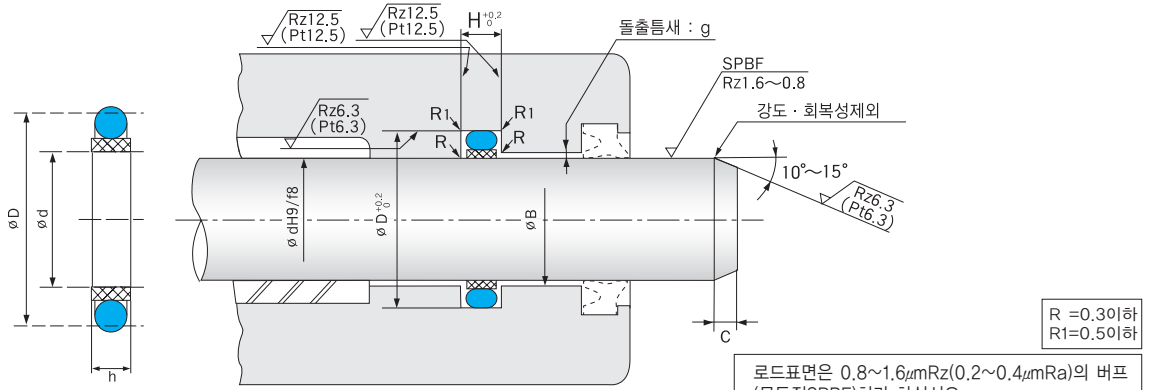

# SPNO형

로드씰 전용패킹  
테프론(PTFE)+니트릴고무(NBR)

● 주문하실 때는 KNS부품번호 및 형식치수를 지정해 주십시오.

(예) · 형식치수    SPNO    12 18 3  
                           └─ 형식기호    └─ 패킹호칭치수  
   외경(D), 높이(h), 두께(t), 내경(d)의 순  
 · 부품번호    KGS1800V0

재 료	KNS 19YF + KNS A305
특별 주문	이 치수표에 기재되어 있지 않은 치수 또는 치수표에 기재되어 있어도 표준 재료와 다른 재료 (고무)를 구하는 경우 새로운 성형형이 필요할 수가 있으므로 별도 견적서를 드립니다.

로드표면은 0.8~1.6µmRz(0.2~0.4µmRa)의 버프(무두질SPBF)처리 하십시오.

• 굵기는, JIS B 0601 : 2001에 따름.  
Pt 는 규정의 평가길이 가 확보되지 않을 때 적용하십시오.

호칭번호	패킹호칭 치수 및 장착부 치수					KNS부품 번호			
	d	D	h	H	C				
SPNO 12	12	18	3	3.2	2	●KGS2800V0			
14	14	20				●KGS2801V0			
16	16	22				●KGS2802V0			
18	18	24				●KGS2803V0			
20	20	26				●KGS2804V0			
22	22	31				●KGS2805V0			
25	25	34	3.8	4	3.5	●KGS2806V0			
28	28	37				●KGS2807V0			
30	30	39				●KGS2808V0			
32	32	41				●KGS2809V0			
36	36	45				●KGS2810V0			
40	40	49				●KGS2811V0			
45	45	54				●KGS2812V0			
50	50	65				6.3	6.5	4	●KGS2813V0
56	56	71							KGS2814V0
60	60	75							KGS2815V0
63	63	78	KGS2816V0						
70	70	85	5	KGS2817V0					
75	75	90		KGS2818V0					
80	80	95		KGS2819V0					
85	85	100		KGS2820V0					
90	90	105		KGS2821V0					
95	95	110		KGS2822V0					
100	100	115	6.5	KGS2823V0					
105	105	120		KGS2824V0					
110	110	125		KGS2825V0					
115	115	130		KGS2826V0					
120	120	135		KGS2827V0					
125	125	140		KGS2828V0					
130	130	145	6.5	KGS2829V0					
135	135	150		KGS2830V0					
140	140	155		KGS2831V0					
145	145	160		KGS2832V0					