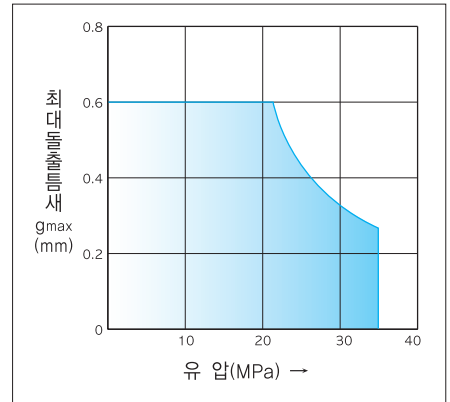

B치수구하는 방법

B치수 결정시 피스톤의 편심(偏心)을 고려하여 최대돌출틈새(편측片側)를 오른쪽 그 래프와 맞춰보십시오.

호칭번호	패킹호칭치수 및 장착부치수					KNS부품 번호	
	d	D	h	H	C		
SPNO 150	150	170	9.8	10	6.5	KGS2833V0	
160	160	180				KGS2834V0	
170	170	190				KGS2835V0	
180	180	200				KGS2836V0	
190	190	210				KGS2837V0	
200	200	220				KGS2838V0	
210	210	230				KGS2839V0	
220	220	240				KGS2840V0	
224	224	244				KGS2841V0	
230	230	250				KGS2842V0	
240	240	260				KGS2843V0	
250	250	270				KGS2844V0	
260	260	280				7.5	KGS2845V0
270	270	290					KGS2846V0
280	280	300			KGS2847V0		
290	290	310			KGS2848V0		
300	300	320			KGS2849V0		
310	310	330			KGS2850V0		
320	320	340			KGS2851V0		
330	330	350			KGS2852V0		
340	340	360			KGS2853V0		
350	350	370			KGS2854V0		
360	360	380			KGS2855V0		
370	370	390			KGS2856V0		
380	380	400			KGS2857V0